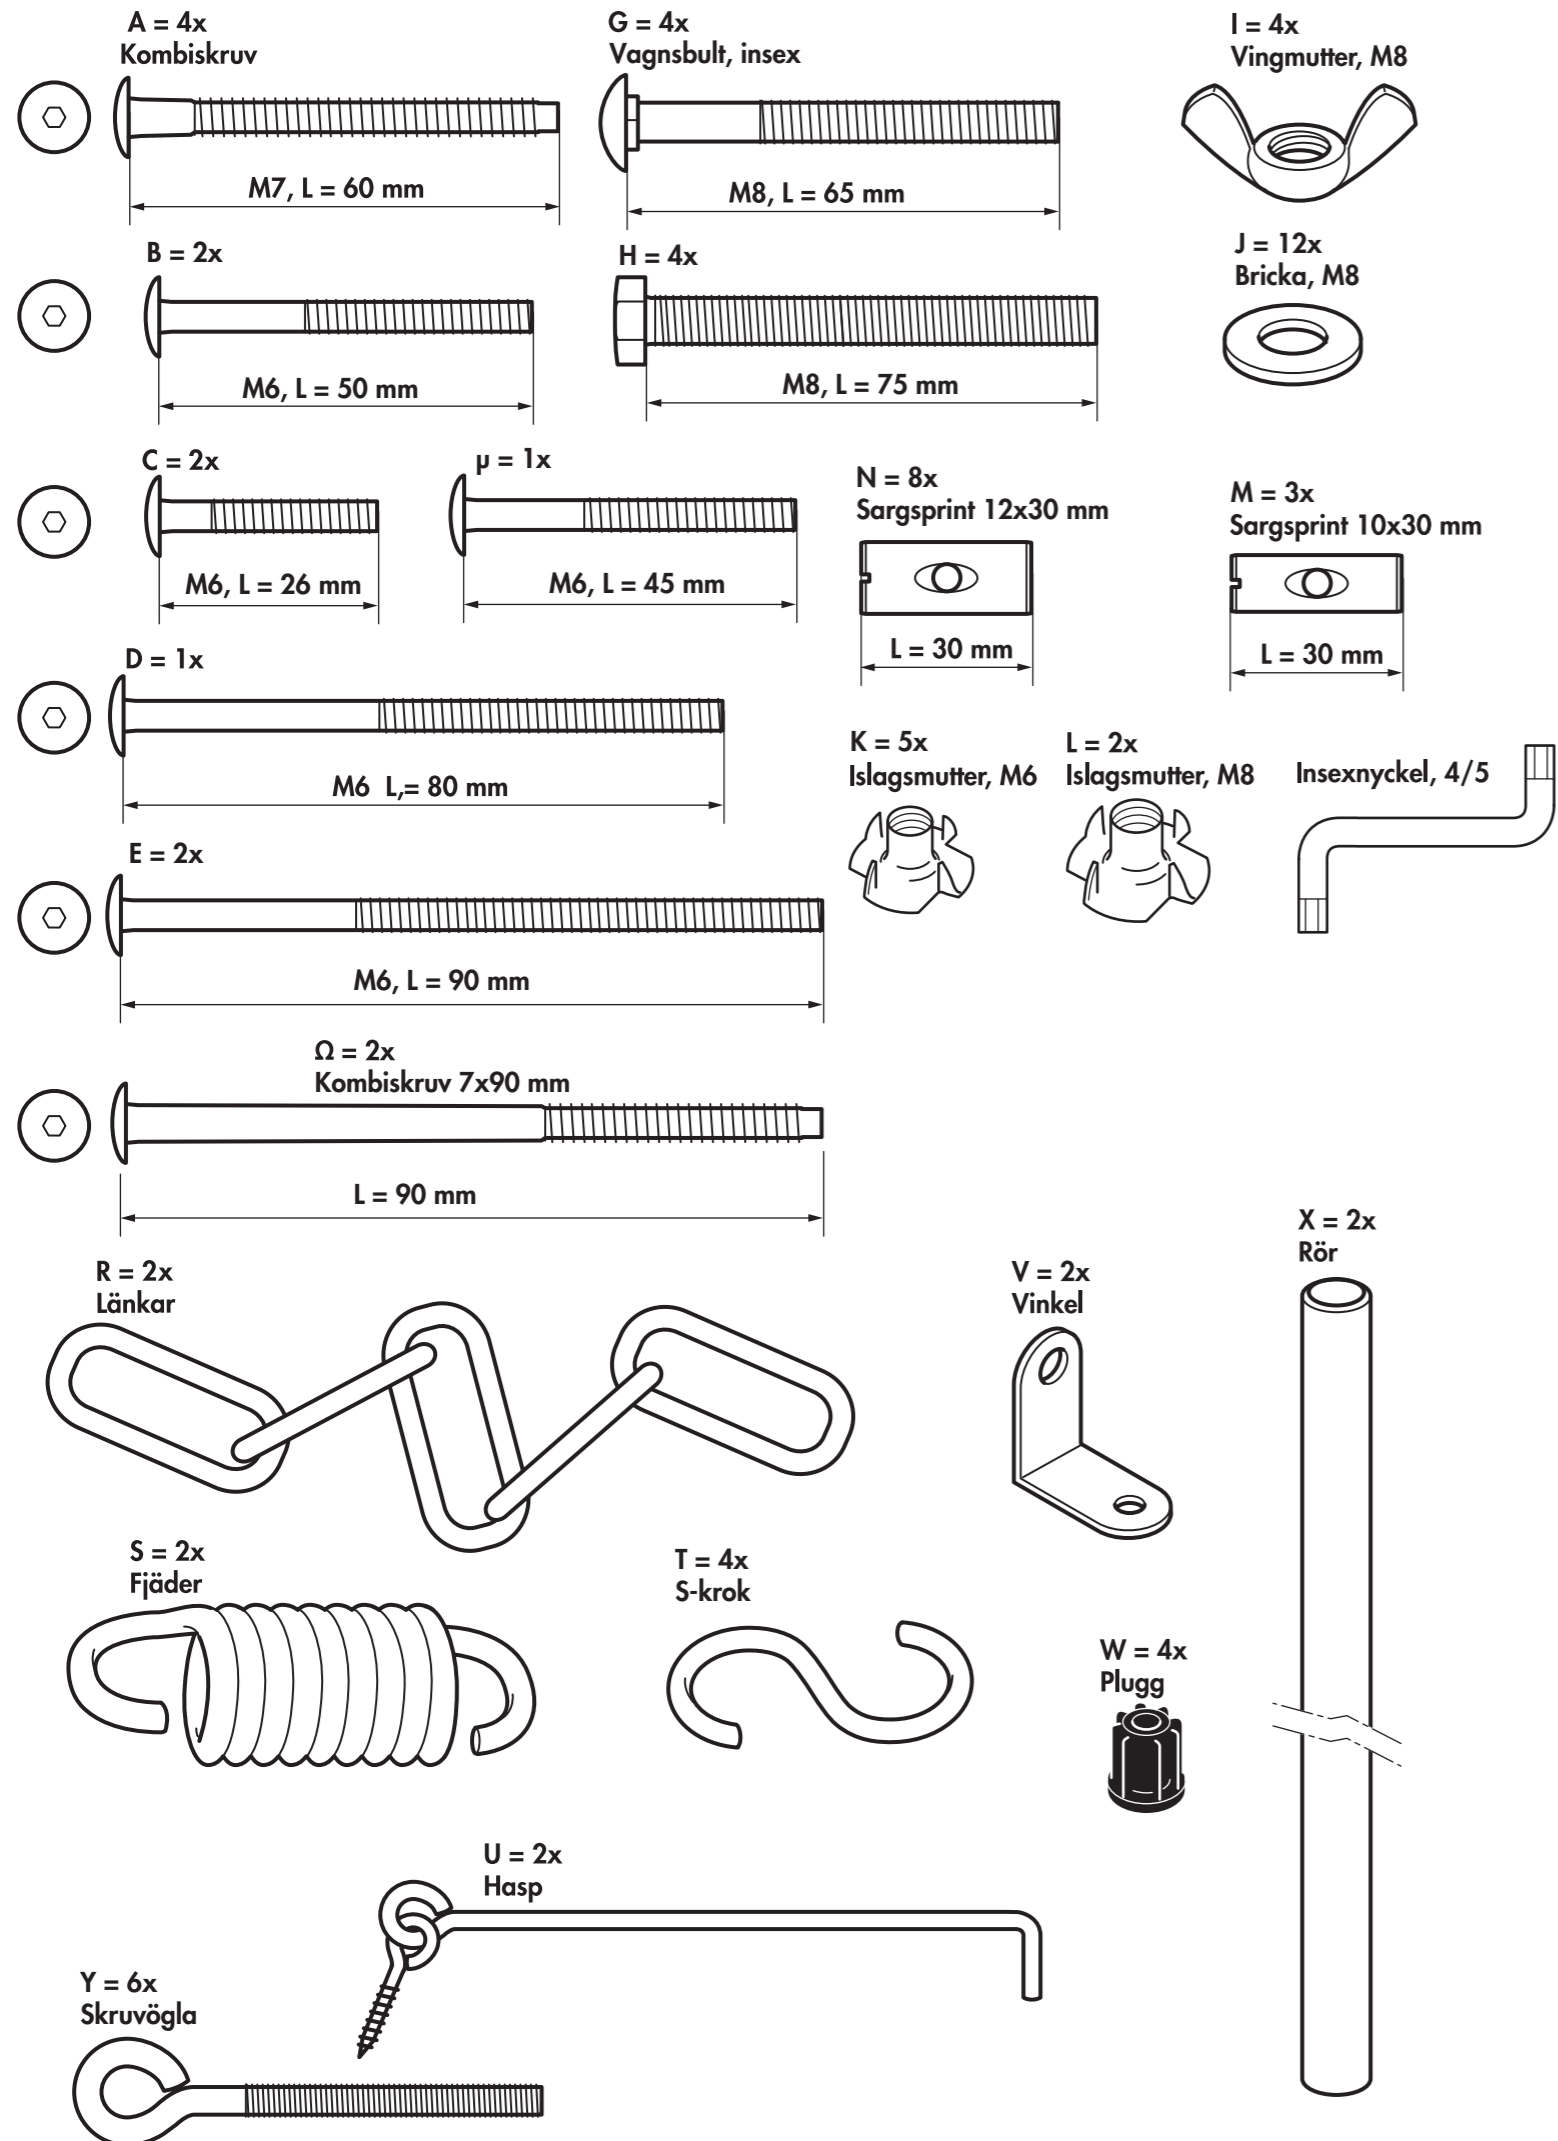

8

9

HAMMOCK, 3-sits

MONTERINGSANVISNING - ASSEMBLY INSTRUCTIONS
MONTAGE - MONTAGEANLEITUNG
KASAUSOHJEET

EDEN WOOD
SWEDEN AB

6

1

2

3

5

4